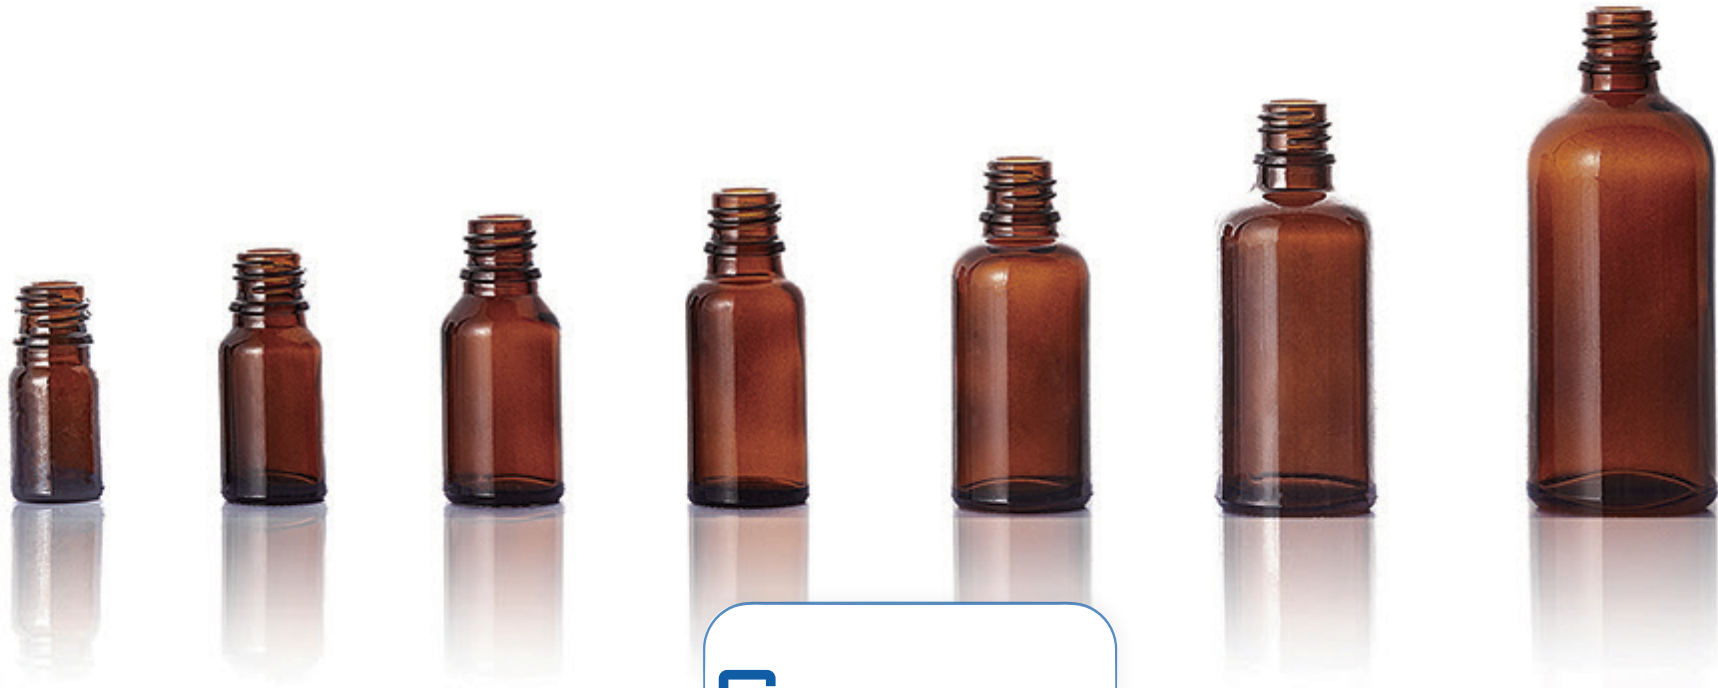

Essential Oil Bottle

Capacity (ml)	Brimful Capacity (ml)	Height (mm)	Diameter (mm)	Neck Finish (mm)	Weight (g)
5	6.70	50.20	22.00	DIN18	22.00
10	12.50	58.00	24.80	DIN18	27.50
15	20.00	65.00	28.50	DIN18	35.00
20	22.50	71.50	28.70	DIN18	35.00
30	35.00	78.80	33.00	DIN18	48.00
50	57.00	92.20	37.20	DIN18	55.00
100	105.00	112.00	44.50	DIN18	88.00